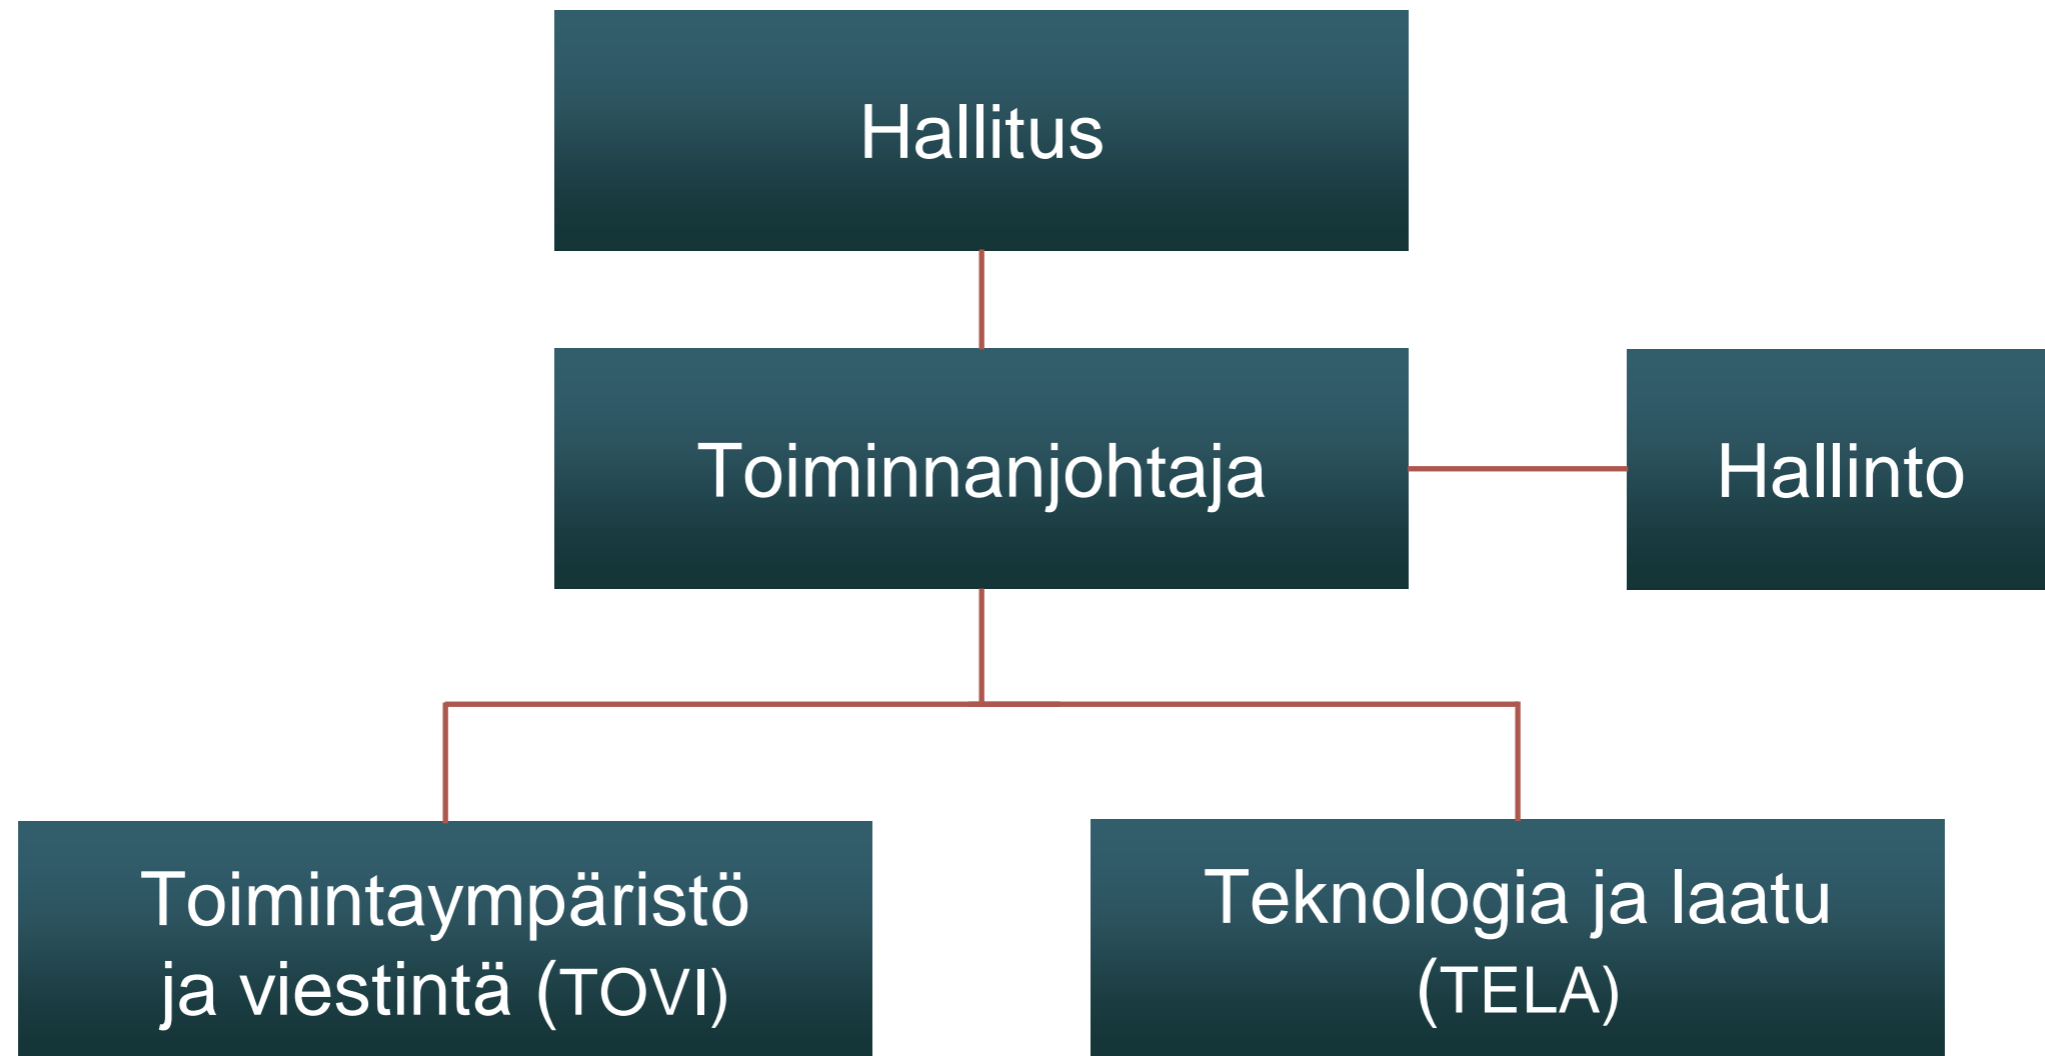

Suomen Lämpöpumppuyhdistys ry.

Organisaatio